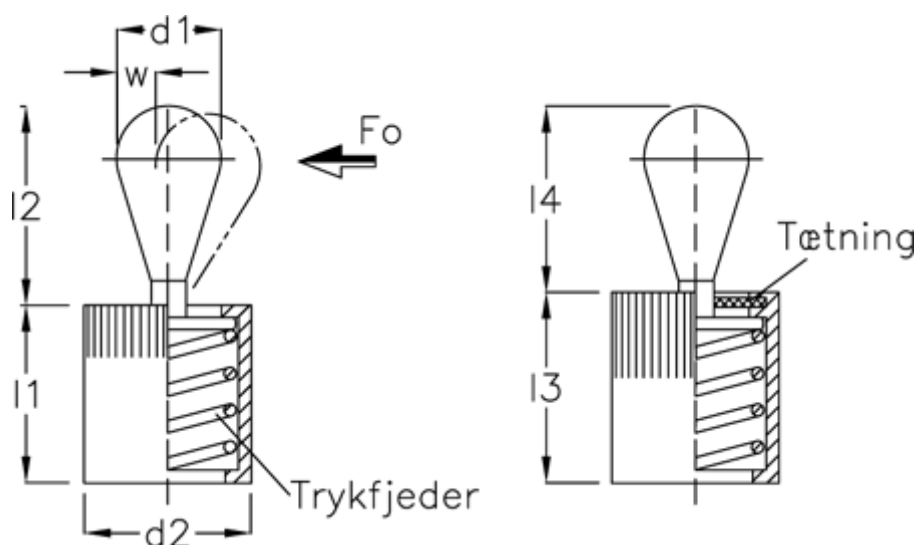

Varenummer: 20937008A  
 Beskrivelse: E+G  
 Vertikalt trykstykke GN 715-10-200-SB

## Mål

a1	= 5.0	l3	= 18.0
a2	= 10.7	side kraft N ved l2	= 200
d1	= 10	Skruetrækker	= GN 715.1-10
d2	= 16	W	= 3.2
d3	= 16	x1	= 3.4
Indvendig sekskant	= 18	x2	= 2.70
l1	= 17		
l2	= 16.7		